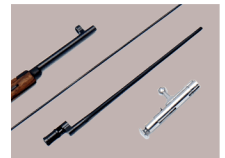

МИНИ ВИНТОВКА МОСИНА

ДЕЙСТВУЮЩАЯ МОДЕЛЬ 1:3

Затвор выполнен из
стали 45 с покрытием
хром

Шомпол и штык
снимаются, как на
боевом оружии

Аналогичные
миниатюры дарились
царским особам

КАЛИБР
2,7

МАГАЗИН
1

МАССА, КГ
0,173